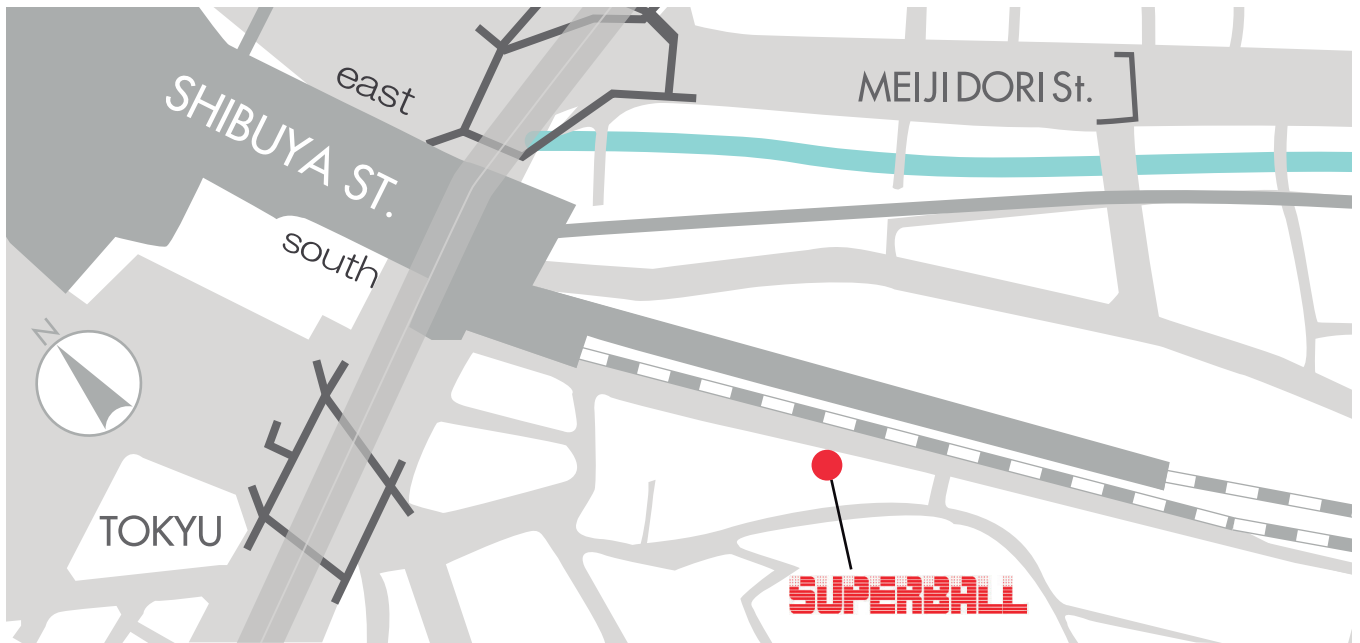

# SUPERBALL MAP & INFO.

---

## ■アクセス■

徒歩/渋谷駅南口を出て左手の陸橋でR246を渡り、  
山手線のホーム線路沿いの一通の道を100m行った、右手にあります。  
徒歩約5分。

\*お車でご来店の方は、事前にご一報下さい。  
1台分のスペースがございます。

## ■住所■

3-7 SAKURAGAOKA-CHO  
SHIBUYA-KU TOKYO  
150-0031 JAPAN

〒150-0031  
東京都渋谷区桜丘町3-7